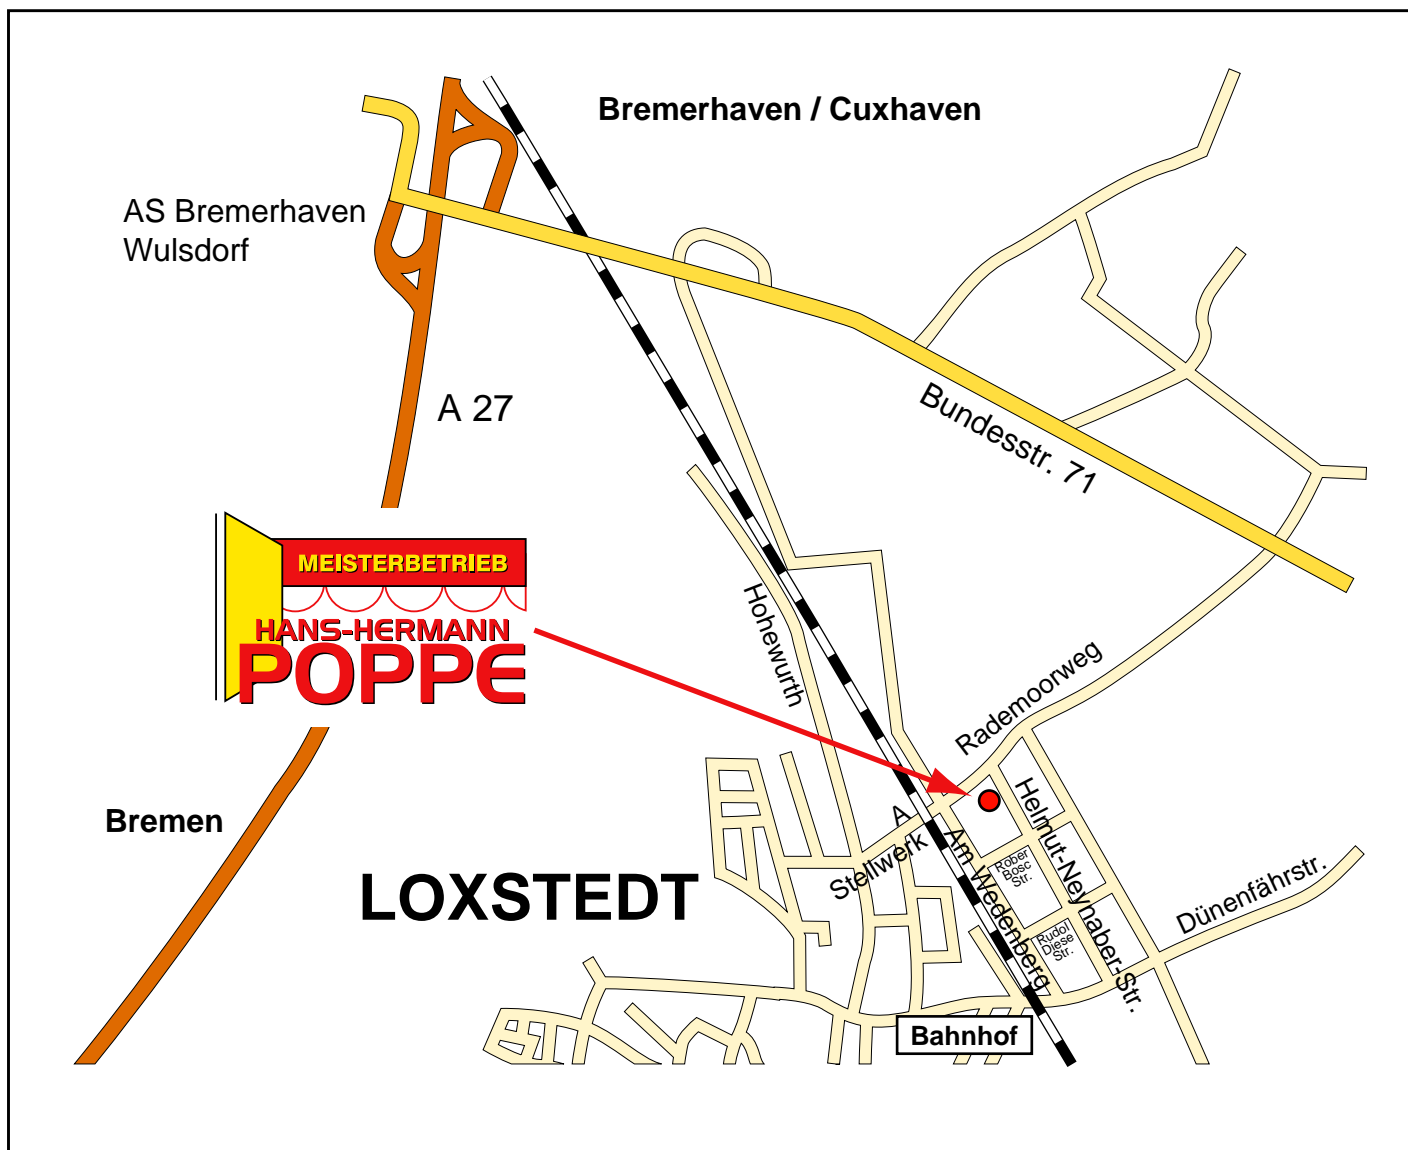

So finden Sie uns:

Hans-Hermann Poppe
Helmut-Neynaber-Str. 27
27612 Loxstedt
Tel. (0 47 44) 92 93-0
Fax (0 47 44) 92 93-30
E-Mail: info@poppe-rolladenbau.de
Internet: www.poppe-rolladenbau.de